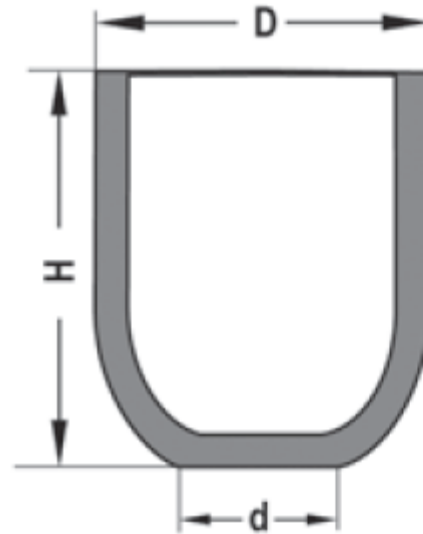

Tiegelform BX crucible shape BX

No.	H mm	D mm	d mm
BX 900	800	720	360
BX 901	900	720	360
BX 902	940	720	360
BX 903	1050	720	360
BX 1100*	750	840	350
BX 1500*	850	840	350
BX 1800*	980	840	350
BX 2100*	1130	840	350

Qualitäten/qualities

BX

*lieferbar als BFX mit Fuß 50 mm höher

*available as BFX with foot 50 mm higher